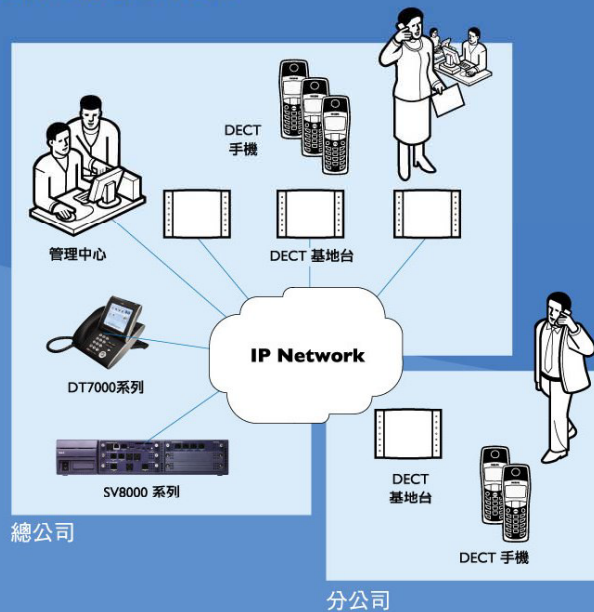

# UNIVERGE SV8000 Series

| Communication Server |

UNIVERGE SV8000系列Communication Server為NEC新推出之IP PBX產品，其設計理念強調高品質、俱時髦流線的外觀外，也延續了既有NEC PBX之超強功能，同時為符合未來企業對IP之需求，更加強了IP與網路連線之安全性與穩定性。

UNIVERGE SV8000系列Communication Server不僅具有傳統交換機之優點，同時也提供全方位IP之解決方案。

SV8100之系統容量可從一個基本櫃80 Ports擴充至最大712 Ports。必要時亦可在硬體不變之條件下將系統升級至SV8300，容量將可達2,048 Ports。

註：SV8100與SV8300所提供之功能與操作方式略有不同，詳情請洽業務人員說明。

UNIVERGE SV8000系列Communication Server不僅提供NEC既有客戶現有機型之未來擴充性(Migration)外，同時更兼顧了新舊機型間之網路連結的相容性(Networking)，徹底解決企業未來成長擴充所需之換機問題，同時也節省企業構築網路之費用，其採用19英吋標準機架安裝方式，更節省了機房的空間。

AP200 基地台

彩色無線手機

## 移動性 (Mobility)

UNIVERGE SV8000系列Communication Server可搭配IP DECT使用，提供使用者完美的無線解決方案，其清晰透明的語音品質、無縫式交接(Seamless Handover)及加密功能，大大提高系統的穩定度與可靠度。

體積小、即插即用之DECT無線基地台提供IP網路無線通話技術，可直接與LAN連接無需重新配線，每一基地台最多可提供12通道同時使用。