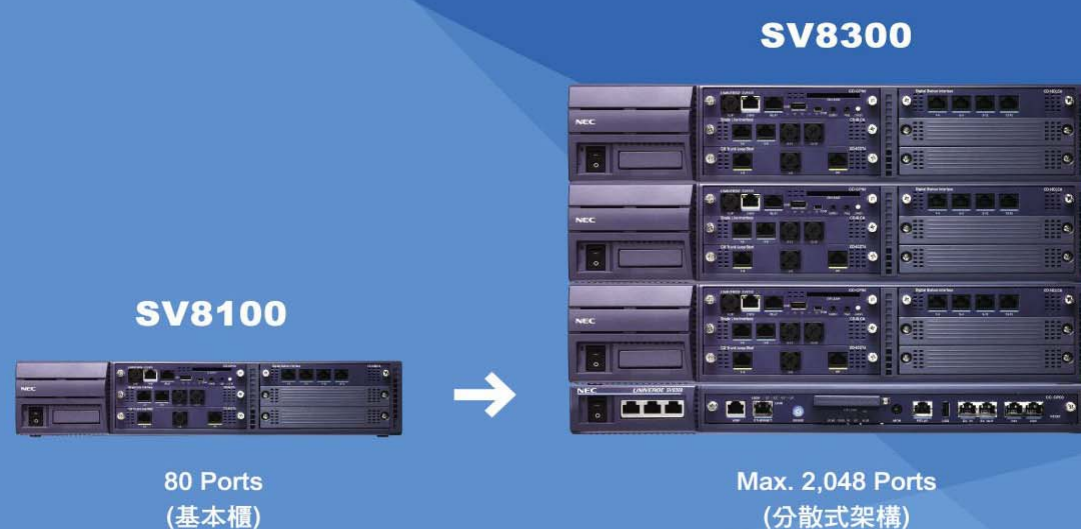

# UNIVERGE SV8000 Series

| Communication Server |

UNIVERGE SV8000系列Communication Server為NEC新推出之IP PBX產品，其設計理念強調高品質、俱時髦流線的外觀外，也延續了既有NEC PBX之超強功能，同時為符合未來企業對IP之需求，更加強了IP與網路連線之安全性與穩定性。

UNIVERGE SV8000系列Communication Server不僅具有傳統交換機之優點，同時也提供全方位IP之解決方案。

SV8100之系統容量可從一個基本櫃80 Ports擴充至最大712 Ports。必要時亦可在硬體不變之條件下將系統升級至SV8300，容量將可達2,048 Ports。

註：SV8100與SV8300所提供之功能與操作方式略有不同，詳情請洽業務人員說明。

UNIVERGE SV8000系列Communication Server不僅提供NEC既有客戶現有機型之未來擴充性(Migration)外，同時更兼顧了新舊機型間之網路連結的相容性(Networking)，徹底解決企業未來成長擴充所需之換機問題，同時也節省企業構築網路之費用，其採用19英吋標準機架安裝方式，更節省了機房的空間。

AP200 基地台

彩色無線手機

## 移動性 (Mobility)

UNIVERGE SV8000系列Communication Server可搭配IP DECT使用，提供使用者完美的無線解決方案，其清晰透明的語音品質、無縫式交接(Seamless Handover)及加密功能，大大提高系統的穩定度與可靠度。

體積小、即插即用之DECT無線基地台提供IP網路無線通話技術，可直接與LAN連接無需重新配線，每一基地台最多可提供12通道同時使用。