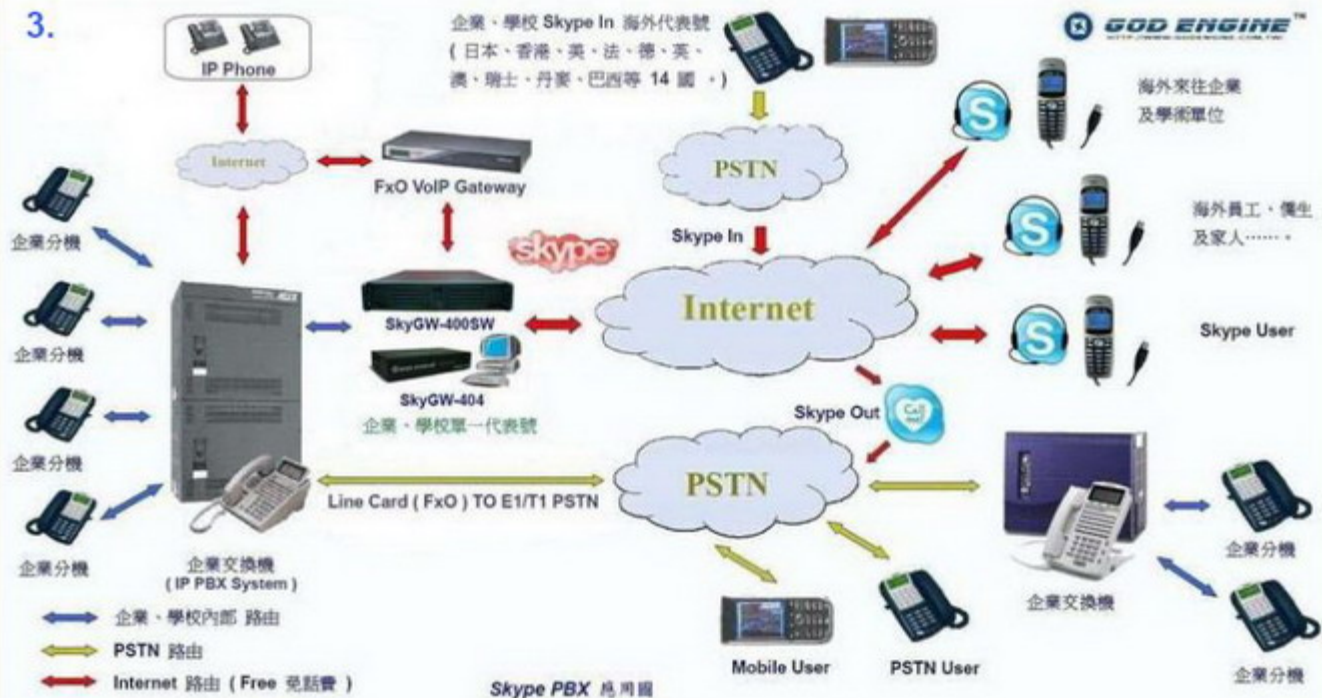

SkyGW-400SW 採用 Web 2.0 的技術，將所有 Skype 的應用資源，統一整合到 Web 界面，讓公司的網管 (MIS) 人員，可以透過 Web 查看公司的 Skype Gateway 的員工資訊、建立公司公用聯絡電話簿、管理公司的所有通話記錄及話務費用。員工個人則可以透過 Web 查看私人的資訊、通話記錄、建立員工個人的電話簿.....等等。

另外，SkyGW-400SW 有靈活的 Skype 通話管理和統計，MIS 可由遠端管理。如果有任何錯誤產生，也會透過 SMS 立即送出緊急訊息給 MIS。

用電話簿)，使用者可依個人習慣管理專屬的電話簿。

- Tool 功能：由既有的 Skype 聯絡人名單直接匯入到電話簿；亦可編輯成 Excel 格式再匯入到電話簿。
- Call Log 通話紀錄：檢視及儲存每一通電話的通話紀錄。
- 使用者可用 Windows IE 檢視各類資訊，如私人及公用電話簿、統計資料和通話紀錄等。
- 檢測軟硬體狀態：透過行動電話簡訊自動通知 SkypeOut 餘額不足，或 Skype 即時訊息顯示各個線路連接使用狀態。

## 系統應用

1.

2.

3.

- 對於經常撥打電話的家庭或海外親友，使用聊天免費。
- 對於經常撥打長途電話，特別是國際長途的企業和個人，SkyGW-400W 企業總機系統是理想的選擇。
- 電信運營商及 (ITSP) 網際網路電話服務提供商。
- 外資/合資企業、外國企業駐中國辦事處、代表處和代理商等。
- 涉外旅館 (可安置在機房，由通話記錄做為收費依據)。
- 大型企業 (用於國際國內長途和/或企業內部通訊，特別是分散型企業和跨國企業，主要採用免費對打的方式)。
- 有進出口業務的中小型企業，如涉外旅行社、留學代理仲介機構、移民代理仲介機構等各級政府中和國外打交道較多的部門，如外貿部門、對外友協、體育單位、文藝單位、外國專家局、外事部門等。
- 學校和科研單位，如大學的外事辦、留學生宿舍和海外聯繫密切的教授 / 研究員等各種個人用戶，如常住中國的外國人，和國外有較密切聯繫的家庭和個人及準備出國留學人員等。
- 基礎電信運營商，可以使用互聯網路，借助 " Skype System " 提供普通電話服務，以避免重新架設傳統線纜資源。

## 產品規格

- 6 個 USB 埠。
- 2 個 LAN 埠。
- 4 個 FXS 埠與交換機 (PBX) 外線埠連接。
- 支援 Skype V2.5、V3.0 (3.0.0.216 以上) 及 V3.1 版本。
- 電源：110v / 220v，280 W。
- 支持大部份品牌電話交換機。