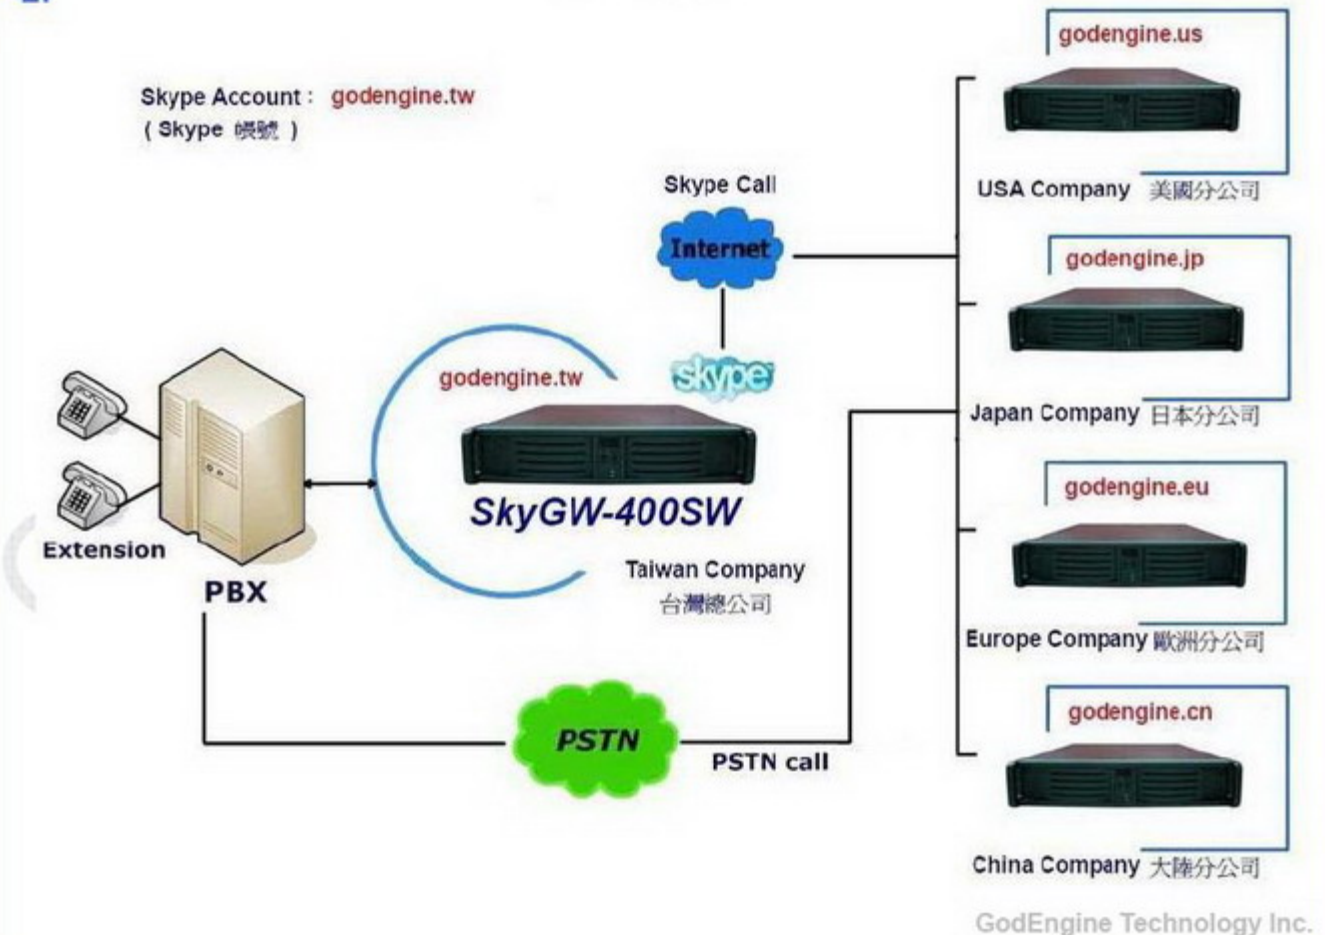

SkyGW-400SW 採用 Web 2.0 的技術，將所有 Skype 的應用資源，統一整合到 Web 界面，讓公司的網管 (MIS) 人員，可以透過 Web 查看公司的 Skype Gateway 的員工資訊、建立公司公用聯絡電話簿、管理公司的所有通話記錄及話務費用。員工個人則可以透過 Web 查看私人的資訊、通話記錄、建立員工個人的電話簿.....等等。

另外，SkyGW-400SW 有靈活的 Skype 通話管理和統計，MIS 可由遠端管理。如果有任何錯誤產生，也會透過 SMS 立即送出緊急訊息給 MIS。

用電話簿)，使用者可依個人習慣管理專屬的電話簿。

- Tool 功能：由既有的 Skype 聯絡人名單直接匯入到電話簿；亦可編輯成 Excel 格式再匯入到電話簿。
- Call Log 通話紀錄：檢視及儲存每一通電話的通話紀錄。
- 使用者可用 Windows IE 檢視各類資訊，如私人及公用電話簿、統計資料和通話紀錄等。
- 檢測軟硬體狀態：透過行動電話簡訊自動通知 SkypeOut 餘額不足，或 Skype 即時訊息顯示各個線路連接使用狀態。

## 系統應用

1.

2.

3.

- 對於經常撥打電話的家庭或海外親友，使用聊天免費。
- 對於經常撥打長途電話，特別是國際長途的企業和個人，SkyGW-400W 企業總機系統是理想的選擇。
- 電信運營商及 (ITSP) 網際網路電話服務提供商。
- 外資/合資企業、外國企業駐中國辦事處、代表處和代理商等。
- 涉外旅館 (可安置在機房，由通話記錄做為收費依據)。
- 大型企業 (用於國際國內長途和/或企業內部通訊，特別是分散型企業和跨國企業，主要採用免費對打的方式)。
- 有進出口業務的中小型企業，如涉外旅行社、留學代理仲介機構、移民代理仲介機構等各級政府中和國外打交道較多的部門，如外貿部門、對外友協、體育單位、文藝單位、外國專家局、外事部門等。
- 學校和科研單位，如大學的外事辦、留學生宿舍和海外聯繫密切的教授 / 研究員等各種個人用戶，如常住中國的外國人，和國外有較密切聯繫的家庭和個人及準備出國留學人員等。
- 基礎電信運營商，可以使用互聯網路，借助 " Skype System " 提供普通電話服務，以避免重新架設傳統線纜資源。

## 產品規格

- 6 個 USB 埠。
- 2 個 LAN 埠。
- 4 個 FXS 埠與交換機 (PBX) 外線埠連接。
- 支援 Skype V2.5、V3.0 (3.0.0.216 以上) 及 V3.1 版本。
- 電源：110v / 220v，280 W。
- 支持大部份品牌電話交換機。