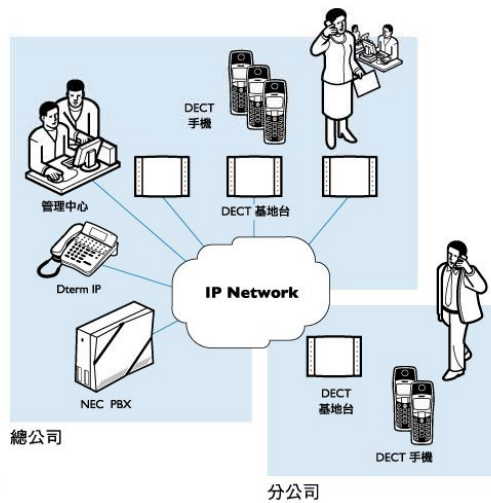

Empowered by Innovation

NEC

IP DECT 數位歐規IP無線電話系統

AP200 基地台

彩色無線手機

G355/G955

AP200 基地台

AP200 DECT Access Point(DAP)是一台體積小、安裝容易、即插即用(Plug-and-Play)之 DECT無線基地台，提供IP網路無線通話技術，直接與LAN連接無需重新配線，每一台 AP200基地台最多可提供12個通道同時使用。

網路介面

- 10/100 BASE-T IEEE802.3
- QoS : IEEE801.1Q, 802.1P and DiffServ
- 連接頭：8-pin RJ45
- 連接線：Cat 5 UTP 或以上
- 聲音壓縮技術：G.711 and G.729ab

電源

- Power over Ethernet(PoE)：36-60 V IEEE802.3af
- 電力消耗：≤ 6 W

適用機型

- NEC UNIVERGE IP PBX SV7000 / IPX / IPS / SV8000 Series (適用機型請洽業務人員諮詢)

重量

- 540 公克

尺寸

- 235x45x172 mm (WxDxH)

無線介面

- RF標準EN301406
- 聲音壓縮技術：G.726 ADPCM
- 頻帶：1880-1895 MHz
- 有效範圍：
室內：25 公尺(Max.)
室外：300 公尺(Max.)

彩色無線手機

G355 功能與特色

- 64K 彩色LCD(128X128畫素)
- 背光LCD
- 圖像(Icon)功能顯示
- 無縫式交接(Seamless handover)
- 免持擴音
- 個人電話簿
- 公司電話簿
- 通話紀錄
- 訊息或留言等候指示
- 日期時間顯示
- 低電力告警

G955 功能與特色

- 大型262K TFT彩色LCD(128X160畫素)
- 背光LCD與背光鍵盤
- 圖像(Icon)功能顯示
- 無縫式交接(Seamless handover)
- 藍芽耳機連接(選購)
- 免持擴音
- 個人電話簿
- 來電震動
- 來電過濾
- 訊息或留言等候指示
- 日期時間顯示
- 免持擴音
- 公司電話簿
- 通話紀錄
- 低電力告警