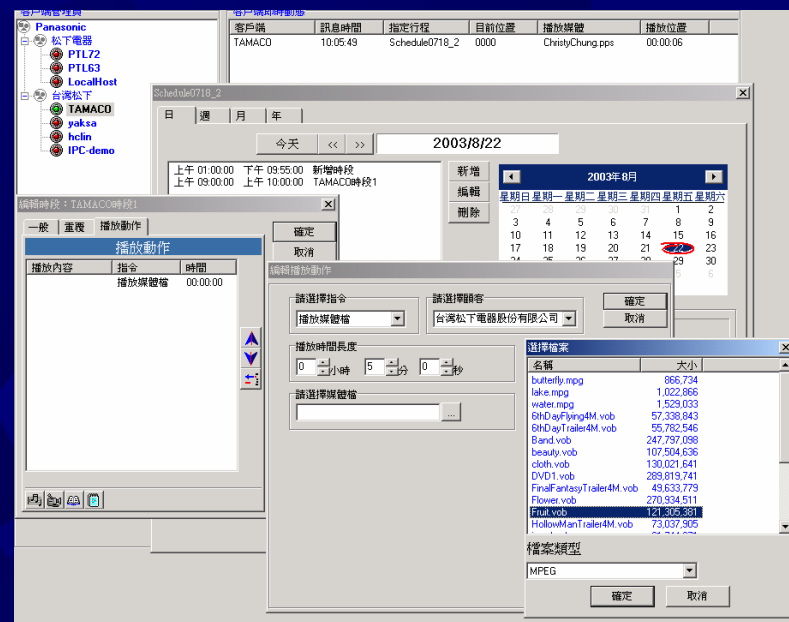

➢第1層(螢幕跑馬燈)1個、
第2層(視窗跑馬燈)1個
第3層不限

●第1層跑馬燈例

●第1,2層跑馬燈例

●第1,2,3層跑馬燈例

產品特色—節目設計功能

- 可指定各個節點要播放的行程表
- 行程表中以時間表(Time Table)的播放時間設定，自動切換到不同的視窗結構和節目清單
- 時間表(Time Table)的設定機能：
 - a. 可新增、編輯、刪除
 - b. 可指定日、週、月、年的重複方式
 - c. 可指定起始時間和終止時間
 - d. 可指定播放的節目單元—視窗
(含節目設計)、媒體檔案(動態影片或靜態圖片)、腳本(含節目設計或視窗設計)、跑馬燈和媒體源(CATV、RCA、S-Video輸入)