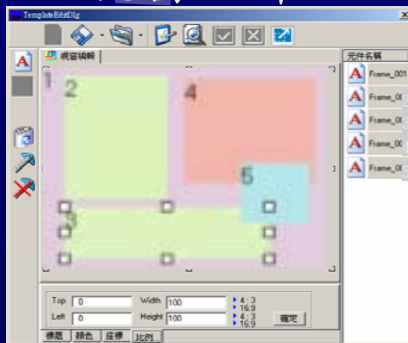

● 可自行設計任意畫面分割和排列

● 視窗設計