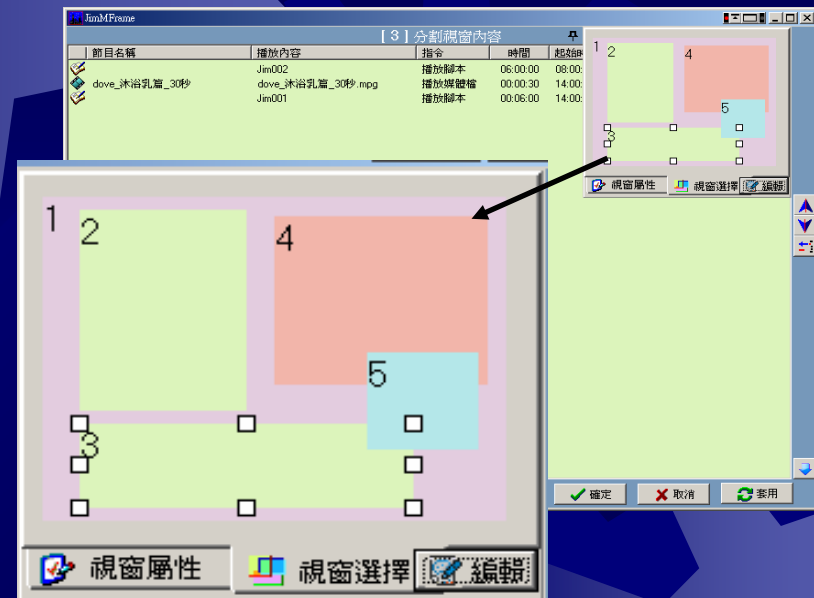

名稱	最後更新
燒機行程一	2004/11/24 下午 03:44
NULL	2004/11/22 下午 01:53
DEMO-01	2005/05/16 下午 03:08
DEMO-02	2005/05/16 上午 06:17

At the bottom of the interface, there is a status bar with the text '數位影像配信系統 DVDS Panasonic', a '登出' (Logout) button, a '離開' (Exit) button, and a timestamp '2005/05/24 13:54:27'. The number '6' is visible in the bottom right corner of the slide.

- 樣版可新增、刪除、複製、選擇(編輯)、更名
- 複製功能可複製現有樣版的視窗結構和其中的節目內容
- 樣板編輯介面(UI)可自行設計視窗—可自由編輯、可設4:3或16:9、適用各種解析度模式、層次控制、視窗數不受限制...
- 各視窗是獨立的節目編排結構，可於其中排入節目
- 樣板可重複使用於節目結構中
- 自動由某一樣板自動切換到下一個樣板且播放節目

產品特色—多變化的跑馬燈設計

●可直式/橫式顯示